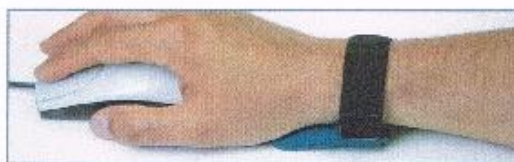

POLSETTO®

Dispositivo ergonomico per supportare i polsi durante l'utilizzo di tastiere e mouse.

Perché POLSETTO®

L'uso di tastiere, mouse e apparecchiature similari costringono i polsi ad un contatto con superfici dure per lunghi periodi. Questa postura, col tempo, causa spesso l'insorgenza di infiammazioni (tendiniti, sindrome del tunnel carpale) imponendo l'utilizzo di scomodi tutori agli arti superiori.

Con l'uso abituale di POLSETTO si potrà attuare un'azione preventiva per evitare l'insorgenza di tali dolorose patologie. POLSETTO infatti protegge, supportando ergonomicamente con un comodo "cuscino" anatomico, la delicata zona dei polsi.

Come funziona POLSETTO®

Uno dei vantaggi di POLSETTO è quello di evitare che i polsi, durante l'uso di dispositivi quali mouse o tastiere, siano a diretto contatto con le superfici dure dei piani di lavoro. POLSETTO è un dispositivo molto semplice e facile da indossare, studiato sia per destrorsi che mancini in un unico elegante design.

(si indossa ponendo il cuscino verso la mano)

Inoltre POLSETTO non è vincolato al piano di lavoro, ma si sposta con l'utilizzatore grazie alla sua particolare portabilità.